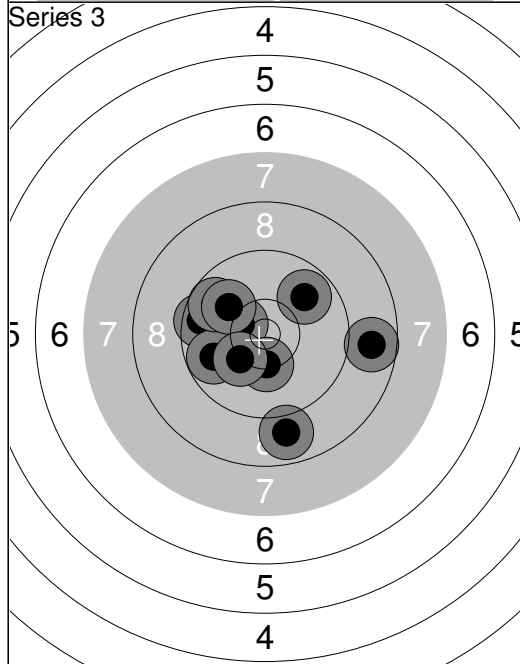

Relay 1	Lane 20	Antti Mäkiranta	
-------------------	-------------------	------------------------	--

Air	SaSA	AP Y
-----	------	------

8.-9.2.2014	Aluemestaruuskilpailut	Kankaanpään Ampumaurheilijat
-------------	------------------------	------------------------------

1:	9.0	↑
2:	10.1	↙
3:	10.0	↑
4:	9.1	↗
5:	9.6	↖
6:	9.8	↙
7:	10.3	↑
8:	10.2	↖
9:	9.7	↖
10:	9.9	↑
Series	94.0	
Total	94.0	

11:	10.6x	→
12:	9.3	↙
13:	9.8	↘
14:	9.7	↖
15:	9.1	↑
16:	9.8	↗
17:	9.7	↗
18:	9.2	↖
19:	9.3	↘
20:	8.9	↙
Series	90.0	
Total	184.0	