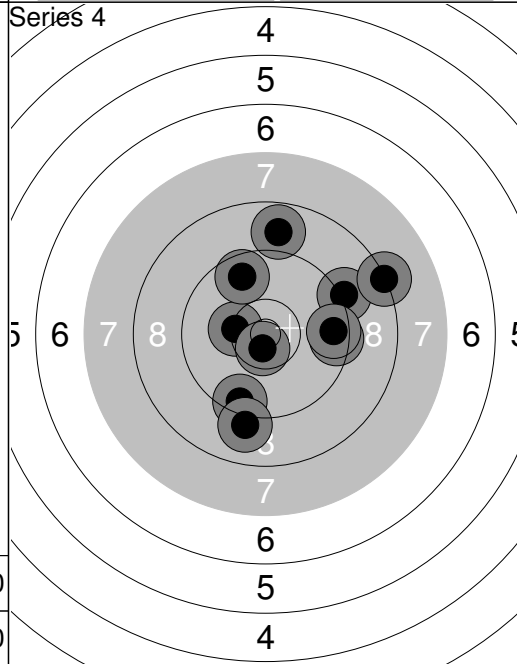

31:	10.3	↖
32:	9.5	↙
33:	9.7	↑
34:	9.0	↙
35:	9.5	→
36:	9.1	↗
37:	8.3	↗
38:	9.6	→
39:	10.6x	↓
40:	8.8	↑
Series	90.0	
Total	366.0